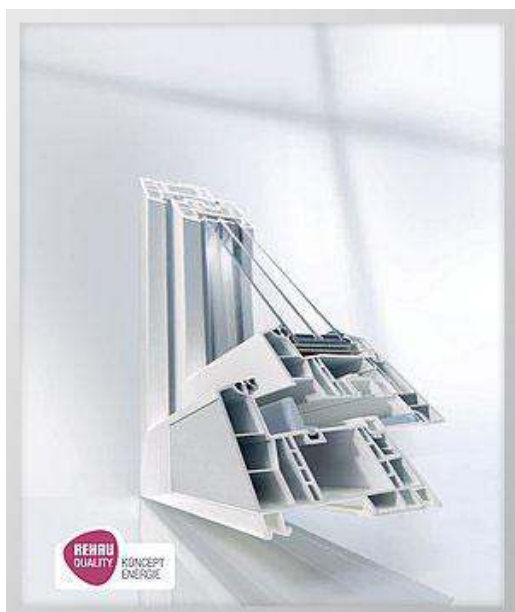

Plastová okna Rehau GENE0 Rau-Fipro

Představujeme Vám naprostou novinku v oblasti plastových oken - profilový systém GENE0 Rau-Fipro. Progresivní profilový systém GENE0 je zcela nový okenní systém z technicky vyspělého materiálu RAU-FIPRO^(R), který měl svoji celosvětovou premiéru na veletrhu Fensterbau v roce 2008 v Norimberku. Okenní systém GENE0 Rau-Fipro je vyroben z materiálu používaného například v letectví nebo konstrukcích formulí a je chráněn řadou patentů. Dokonalé energetické vlastnosti jsou nejdůležitějším kritériem při vývoji REHAU okenních profilů nové generace. Výsledkem toho je nová dimenze konstrukce okna, tvořená revolučním spojením špičkového materiálu RAU-FIPRO^(R) a inovativní konstrukce profilu REHAU GENE0^(R).

Unikátní profilový systém GENE0 Rau-Fipro

- ultrastabilní okenní profil bez ocelové výztuže
- využití jedinečného materiálu RAU-FIPRO^(R) - kompozitní materiál se skelnými vlákny
- zesílené šroubovací kanály s příčným vyztužením IVS
- třída odolnosti proti vloupání 2 bez přídatného ocelového vyztužení

Geniálně úsporný

- GENEО Rau-Fipro umožňuje hospodárné skladování a výrobu
- manipulace je vzhledem k jeho až o 40 % nižší hmotnosti výrazně jednodušší
- GENEО Rau-Fipro má nový koncept těsnění s jednotným tvarem těsnících komor na vnější straně křídla a rámu
- hloubka zasklívací drážky 66 mm je vhodná pro zasklení trojsklem

Použití	Nízkoenergetické a pasivní domy
Profil	REHAU
Počet komor	6
Stavební hloubka	86 mm
Tvarové provedení	Pravouhlá
Barevné provedení	Bílá, barva na bílou nebo oboustranná barva
Prostupnost tepla sklem *	0,7 *
Zasklívací lišta	Oblá
Stand. distanční rámeček	Nerezový
Barva těsnění ve standardu	Šedá
Šíře skla	standard 36 mm
Bezpeč. body ve standardu	Ano
Zvedač okenního křídla	Ano
Zvuková izolace	až do třídy TZ15
* - U je hodnoceno dle české normy EN 673	